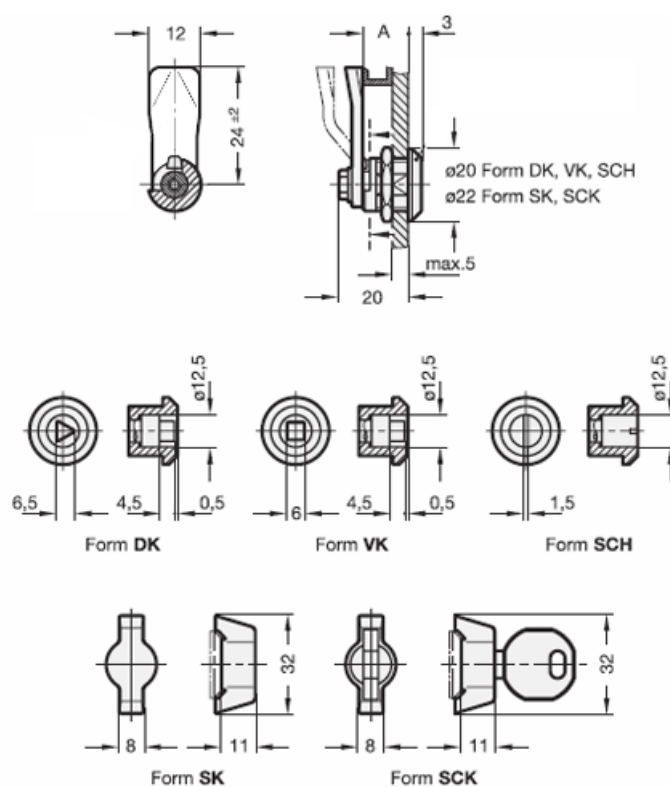

Varenummer: 201589019
Beskrivelse: E+G Låseelement
GN 115.6-DK-19,5

Mål

A = 19.5